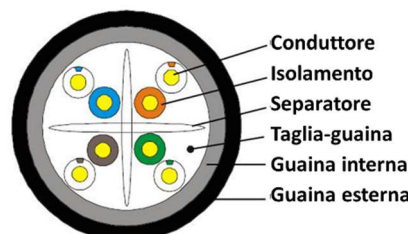

Scheda Tecnica

Cavo U/UTP Categoria 6A, CPR Fca – Doppia guaina

Cavo in rame a 4 coppie twistate, U/UTP, non-Schermato, in Categoria 6A, guaina interna LSZH, guaina esterna HDPE

Il cavo **netleo** U/UTP Categoria 6A ad alte prestazioni permette di implementare tutte le applicazioni attualmente previste per la trasmissione su rame (10/100 Base-T, 1000 Base-T e 10G Base-T), e conforme gli standard PoE e PoE+ per l'alimentazione degli apparecchi da remoto.

Il cavo ha struttura U/UTP a doppia guaina costituita da: 4 coppie di conduttori in rame da 23 AWG isolati, separatore interno a croce, 1°guaina in mescola priva di alogeni ed a bassa emissione di fumi opachi e gas tossici (LSZH), 2°guaina in tecnopolimero plastico (HDPE).

Caratteristiche:

- Prestazioni certificate e garantite in conformità alle norme EIA/TIA
- Cavo ad alte prestazioni in grado di gestire banda larga e segnali video
- La confezione contiene una bobina da 305mt di cavo

Conduttori	rame rosso ricotto, filo unico, AWG 23
Numero coppie	4
Separatore interno	Tecnopolimero plastico
Guaina interna	mescola priva di alogeni ed a bassa emissione di fumi opachi e di gas tossici (LSZH)
Guaina esterna	Tecnopolimero plastico (HDPE - Polietilene ad Alta Densità)
Diametro esterno (Nominale)	7,2±0,2 mm
Impedenza di trasferimento	100±15 Ω
Impedenza caratteristica (1 ÷ 250 MHz)	100 Ω
Velocità di propagazione tipica (NVP)	> 65%
Resistenza d'isolamento	> 98,6 MΩ/km
Temperatura d'esercizio	-10 ÷ +50 °C
Standard di conformità	ANSI/TIA-568.2-D