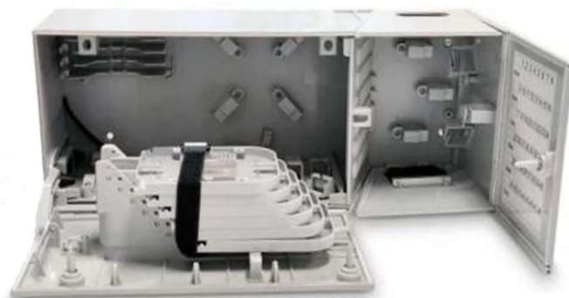

Scheda Tecnica

Box plastici, muro, SC Spx, IP20, impilabili, serratura

Box plastici, per FTTH, da muro 48 o 144 porte, SC Simplex, IP20, int/ext, modulari/impilabili, con doppia serratura

I box plastici per fibre ottiche **netleo** sono particolarmente utili per gli impianti in fibra ottica condominiali **FTTH** dove possono svolgere le funzioni di ROE (Ripartitore ottico d'Edificio, o CSOE (Centro Servizi ottici d'Edificio). Accolgono connettori SC simplex, ma possono ospitare anche LC duplex, raddoppiando la capacità di fibre. Dotati di serratura con chiave, hanno aperture superiori e inferiori e possono essere impilati consentendo di gestire modularmente impianti con molte U.I (Unità immobiliari). La caratteristica di ermeticità IP20 li rende adatti per utilizzo interno/esterno.

Caratteristiche:

- Realizzazione in tecnopolimeri resistenti agli urti, intemperie e raggi U.V.
- Equipaggiati con schede di giunzione e bussole.
- Entrate dei cavi a tenuta di liquidi e polveri, IP20.
- Modulari/Impilabili.

Codice	Descrizione
7010016	Mini Box CSOE for 48 Fibres empty
7010019	Mini Box CSOE for 144 Fibres empty

Specifiche Tecniche

Capacità	48 o 144 porte SC
Materiale	Tecnopolimeri plastici
Colore	Bianco
Temperatura d'esercizio	-40 +70 °C
Standard di conformità	ANSI/TIA, CENELEC EN, ISO/IEC